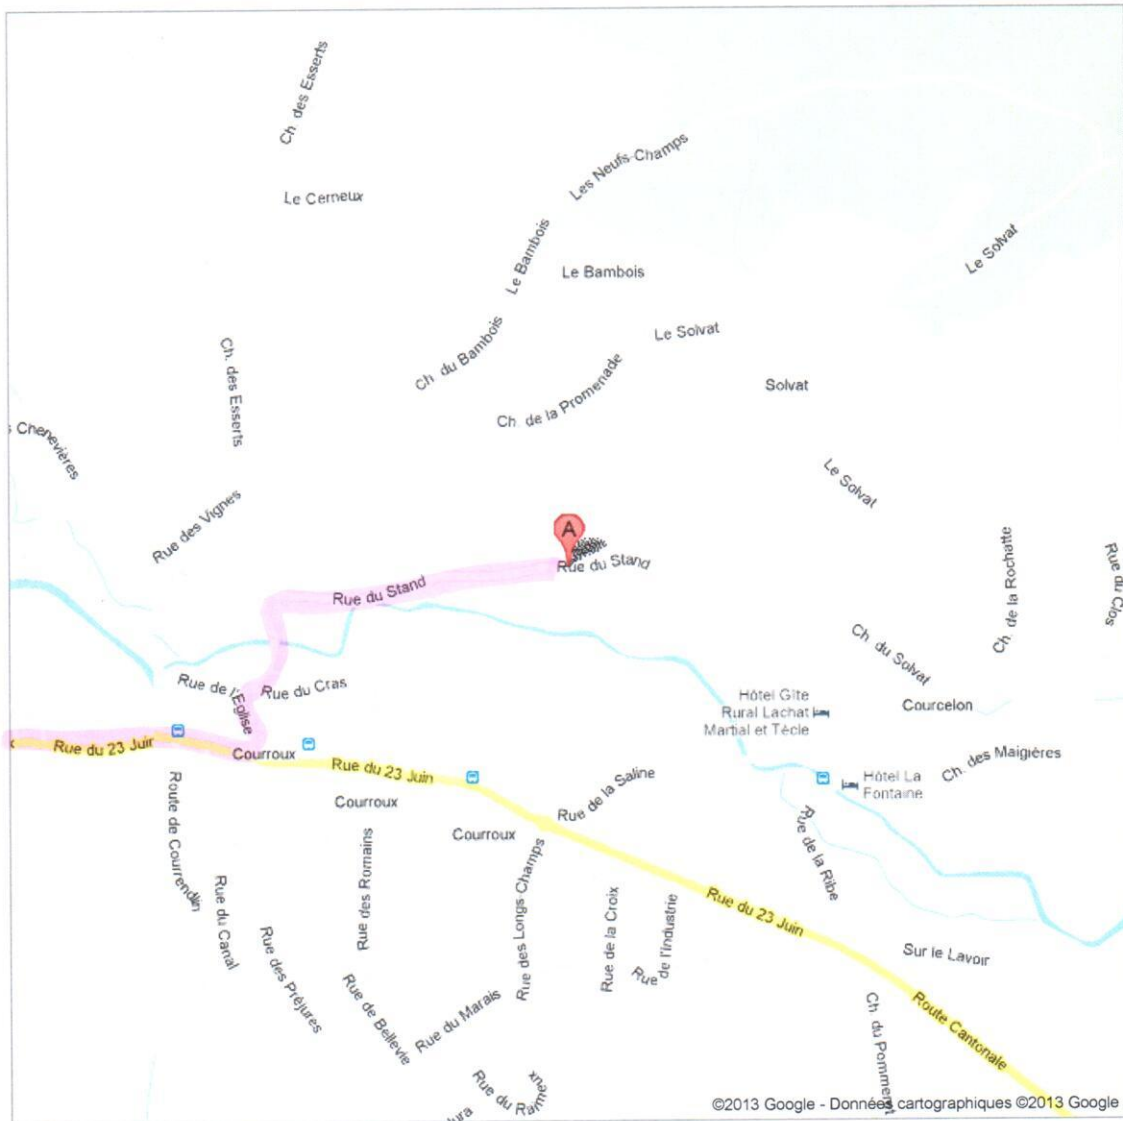

Adresse Rue du Stand
2823 Courroux

Delémont

Vicques

En arrivant de Delémont, tourner à gauche au milieu du village pour passer devant l'église, continuer jusqu'à la boucherie Paupe, juste après le bâtiment tourner à droite, puis descendre la première rue sur la gauche (rue de la Pesse), passer le pont, prendre la première route sur la droite, le stand se trouve à env. 300m direction Courcelon !